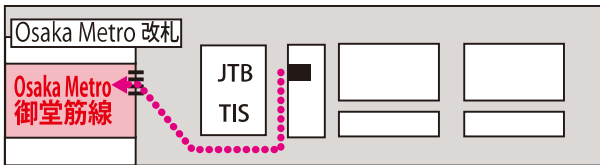

交通アクセス

■大阪方面・なんば方面より

Osaka Metro 四つ橋線本町駅下車 28号出口より北へ徒歩5分

■新大阪方面より

Osaka Metro 御堂筋線本町駅下車 2号出口より西へ徒歩8分

○新幹線から Osaka Metro 御堂筋線への乗り換え

JR 新大阪駅 3F

2F