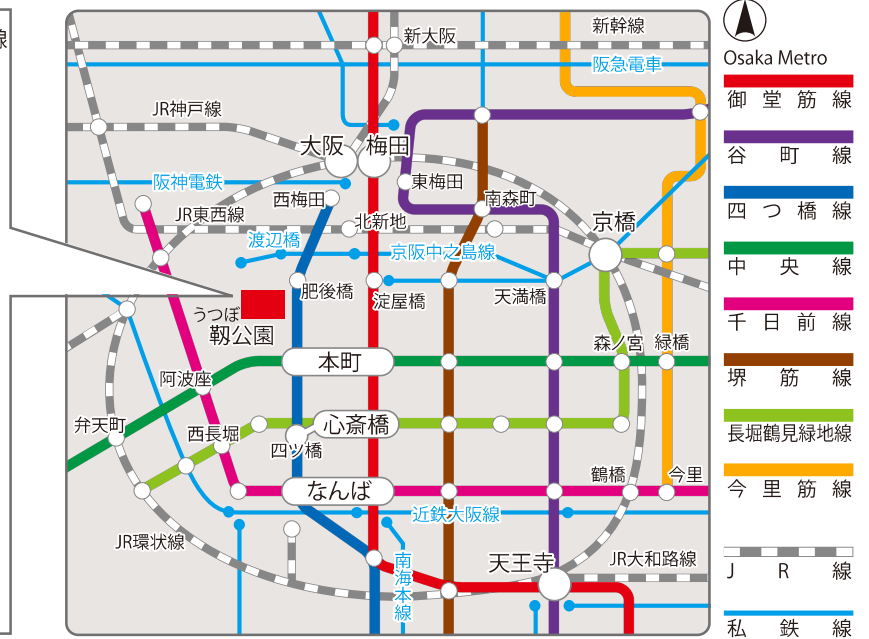

交通アクセス

■大阪方面・なんば方面より

Osaka Metro 四つ橋線本町駅下車 28号出口より北へ徒歩5分

■新大阪方面より

Osaka Metro 御堂筋線本町駅下車 2号出口より西へ徒歩8分

○新幹線から Osaka Metro 御堂筋線への乗り換え

JR 新大阪駅 3F

2F