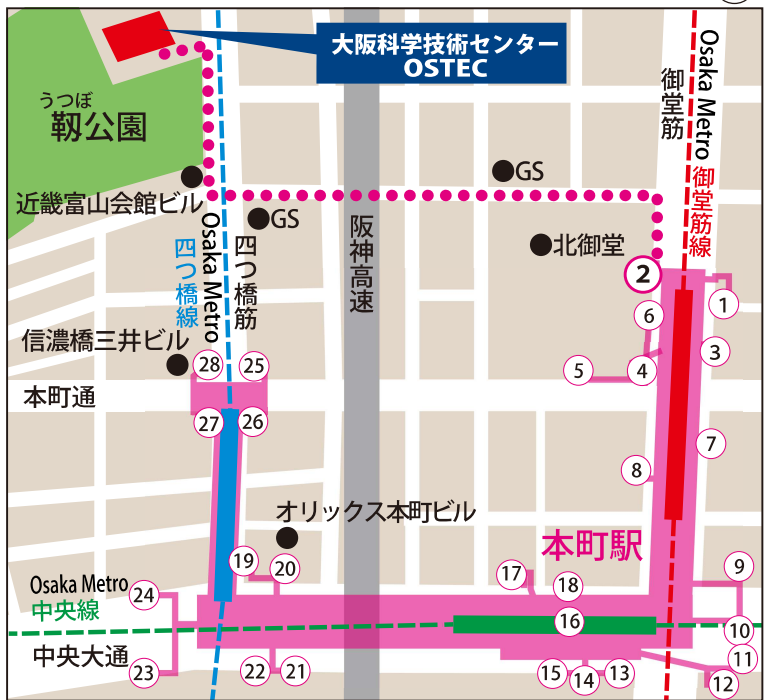

交通アクセス

■大阪方面・なんば方面より

Osaka Metro 四つ橋線本町駅下車 28号出口より北へ徒歩5分

■新大阪方面より

Osaka Metro 御堂筋線本町駅下車 2号出口より西へ徒歩8分

○新幹線から Osaka Metro 御堂筋線への乗り換え

JR 新大阪駅 3F

2F

本町駅 2号出口から

一般財団法人 大阪科学技術センター
〒550-0004 大阪市西区鞆本町1丁目8-4

貸会場担当 Tel. 06-6443-5324