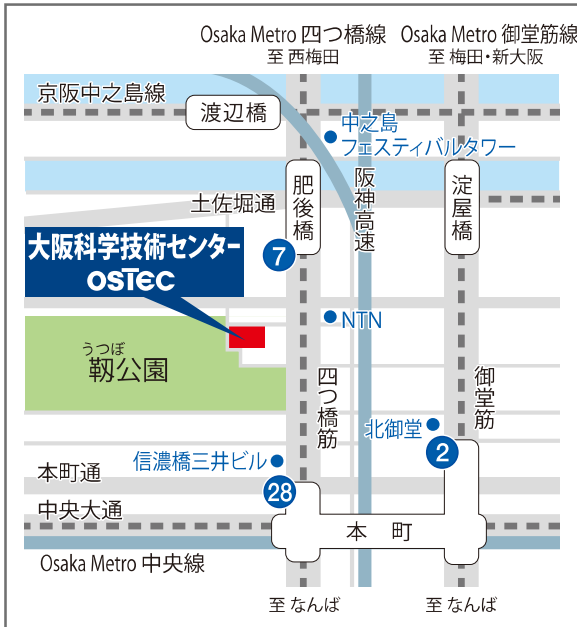

交通アクセス

■大阪方面・なんば方面より

Osaka Metro 四つ橋線本町駅下車 28号出口より北へ徒歩5分

■新大阪方面より

Osaka Metro 御堂筋線本町駅下車 2号出口より西へ徒歩8分

○新幹線から Osaka Metro 御堂筋線への乗り換え

JR 新大阪駅 3F

2F

本町駅 2号出口から

一般財団法人 大阪科学技術センター
〒550-0004 大阪市西区鞆本町1丁目8-4

貸会場担当 Tel. 06-6443-5324