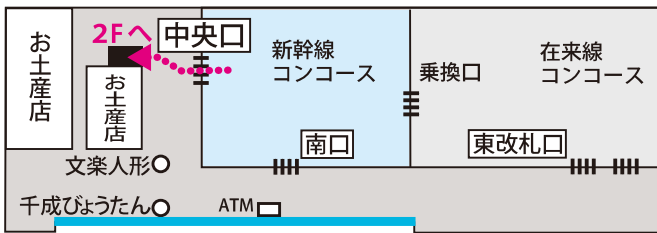

交通アクセス

■大阪方面・なんば方面より

Osaka Metro 四つ橋線本町駅下車 28号出口より北へ徒歩5分

■新大阪方面より

Osaka Metro 御堂筋線本町駅下車 2号出口より西へ徒歩8分

○新幹線から Osaka Metro 御堂筋線への乗り換え

JR 新大阪駅 3F

2F